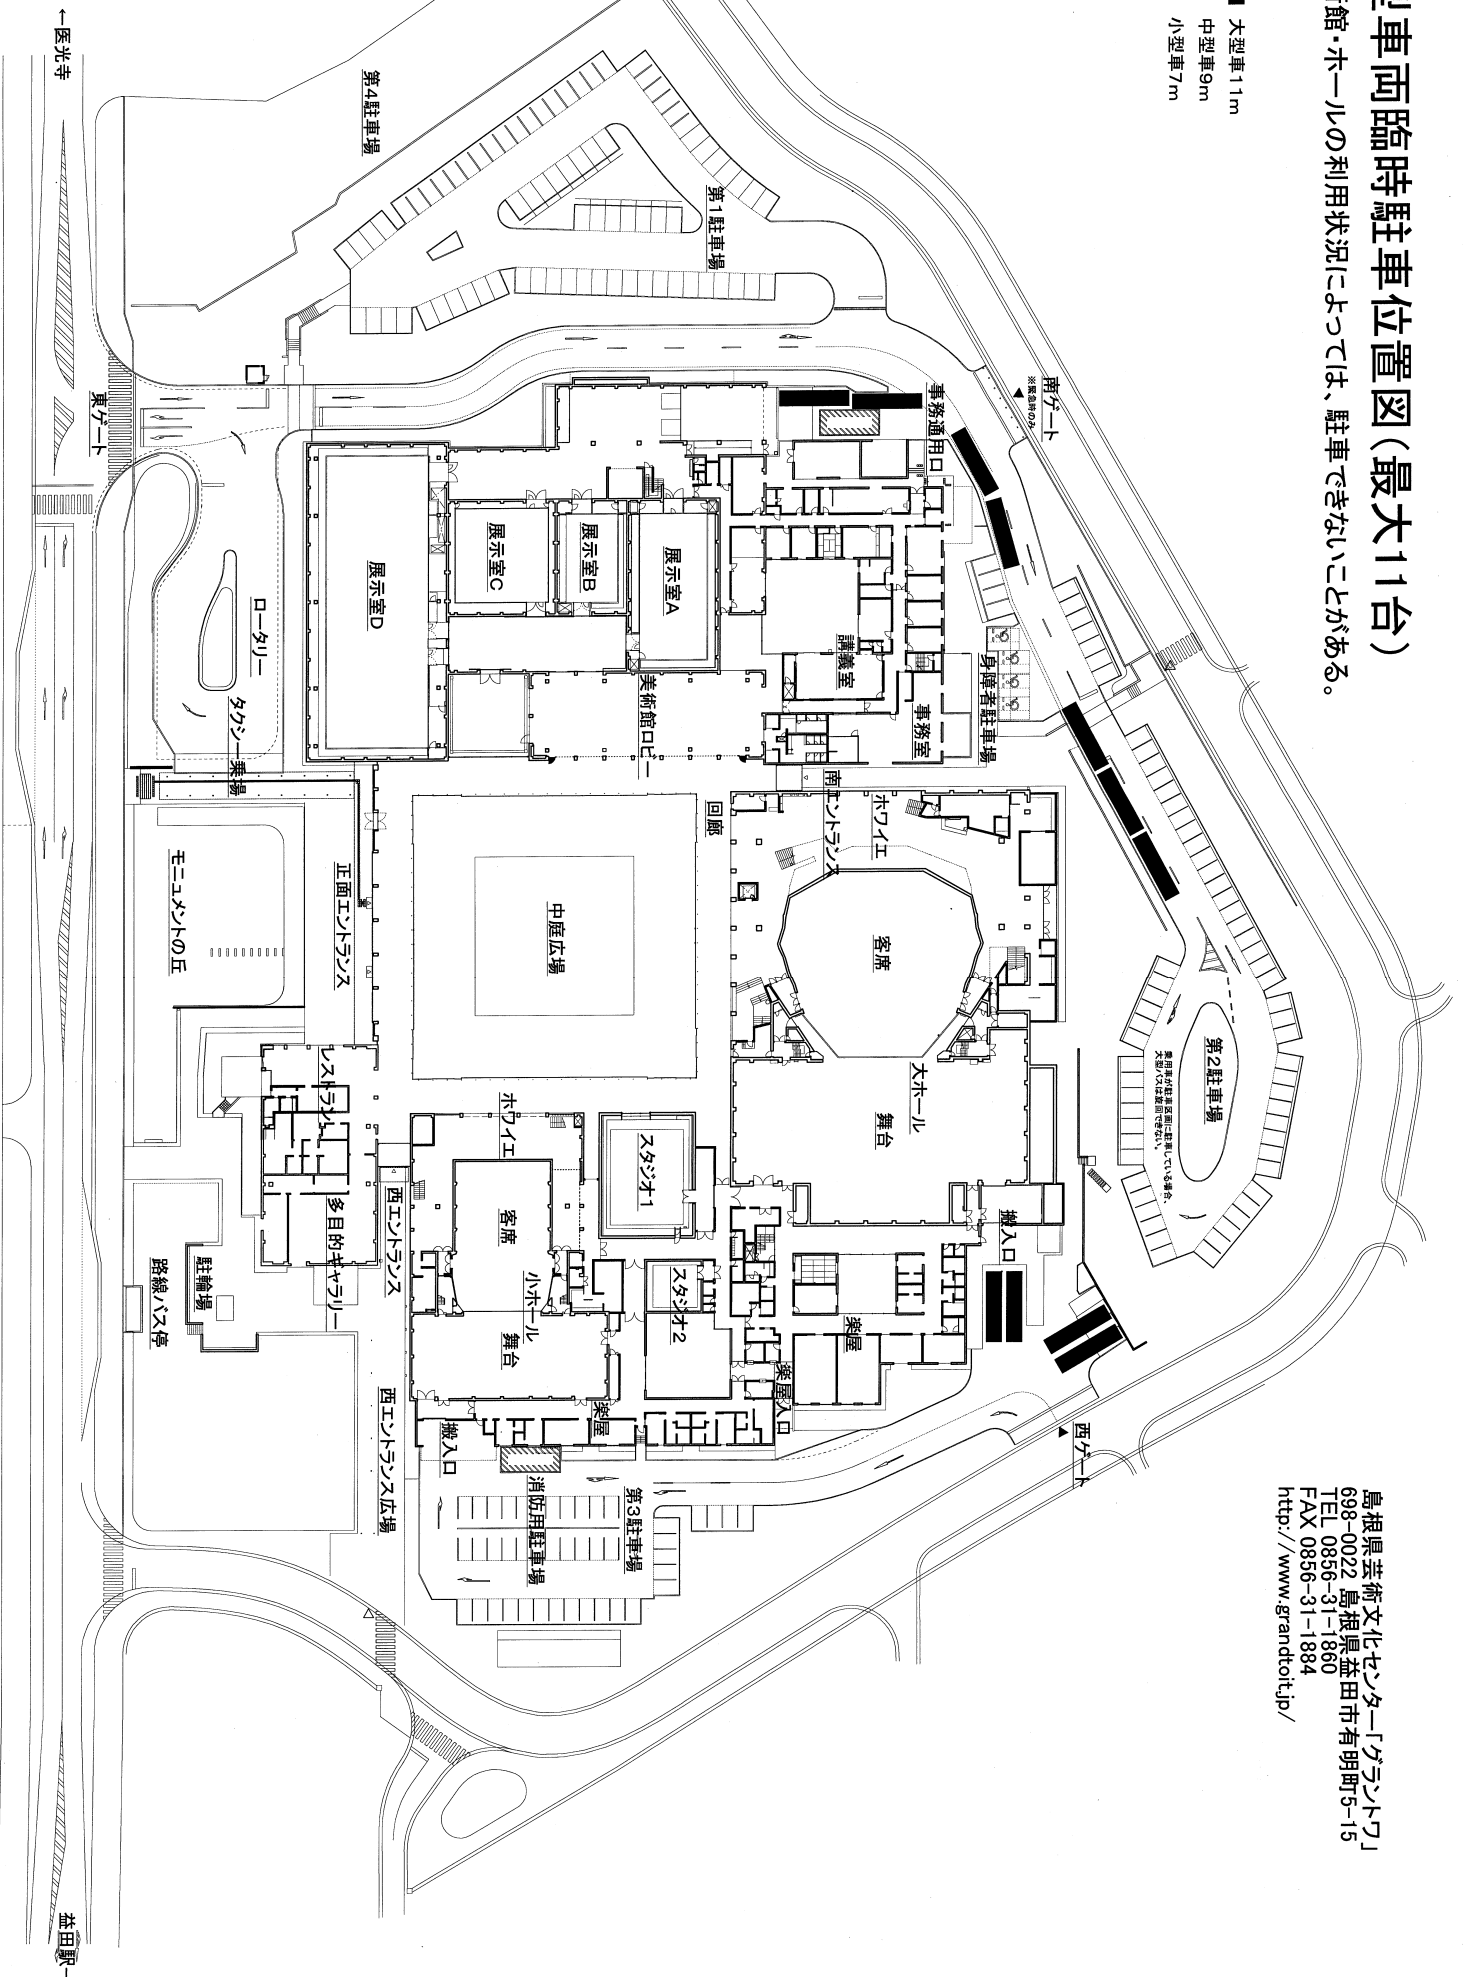

# 大型車両臨時駐車位置図(最大11台)

※美術館・ホールの利用状況によっては、駐車できないことがある。

- 大型車 11m
- 中型車 9m
- 小型車 7m

島根県芸術文化センター「グラントワ」  
 698-0022 島根県益田市有明町5-15  
 TEL 0856-31-1860  
 FAX 0856-31-1884  
<http://www.grandtoit.jp/>

← 医光寺

益田駅 →