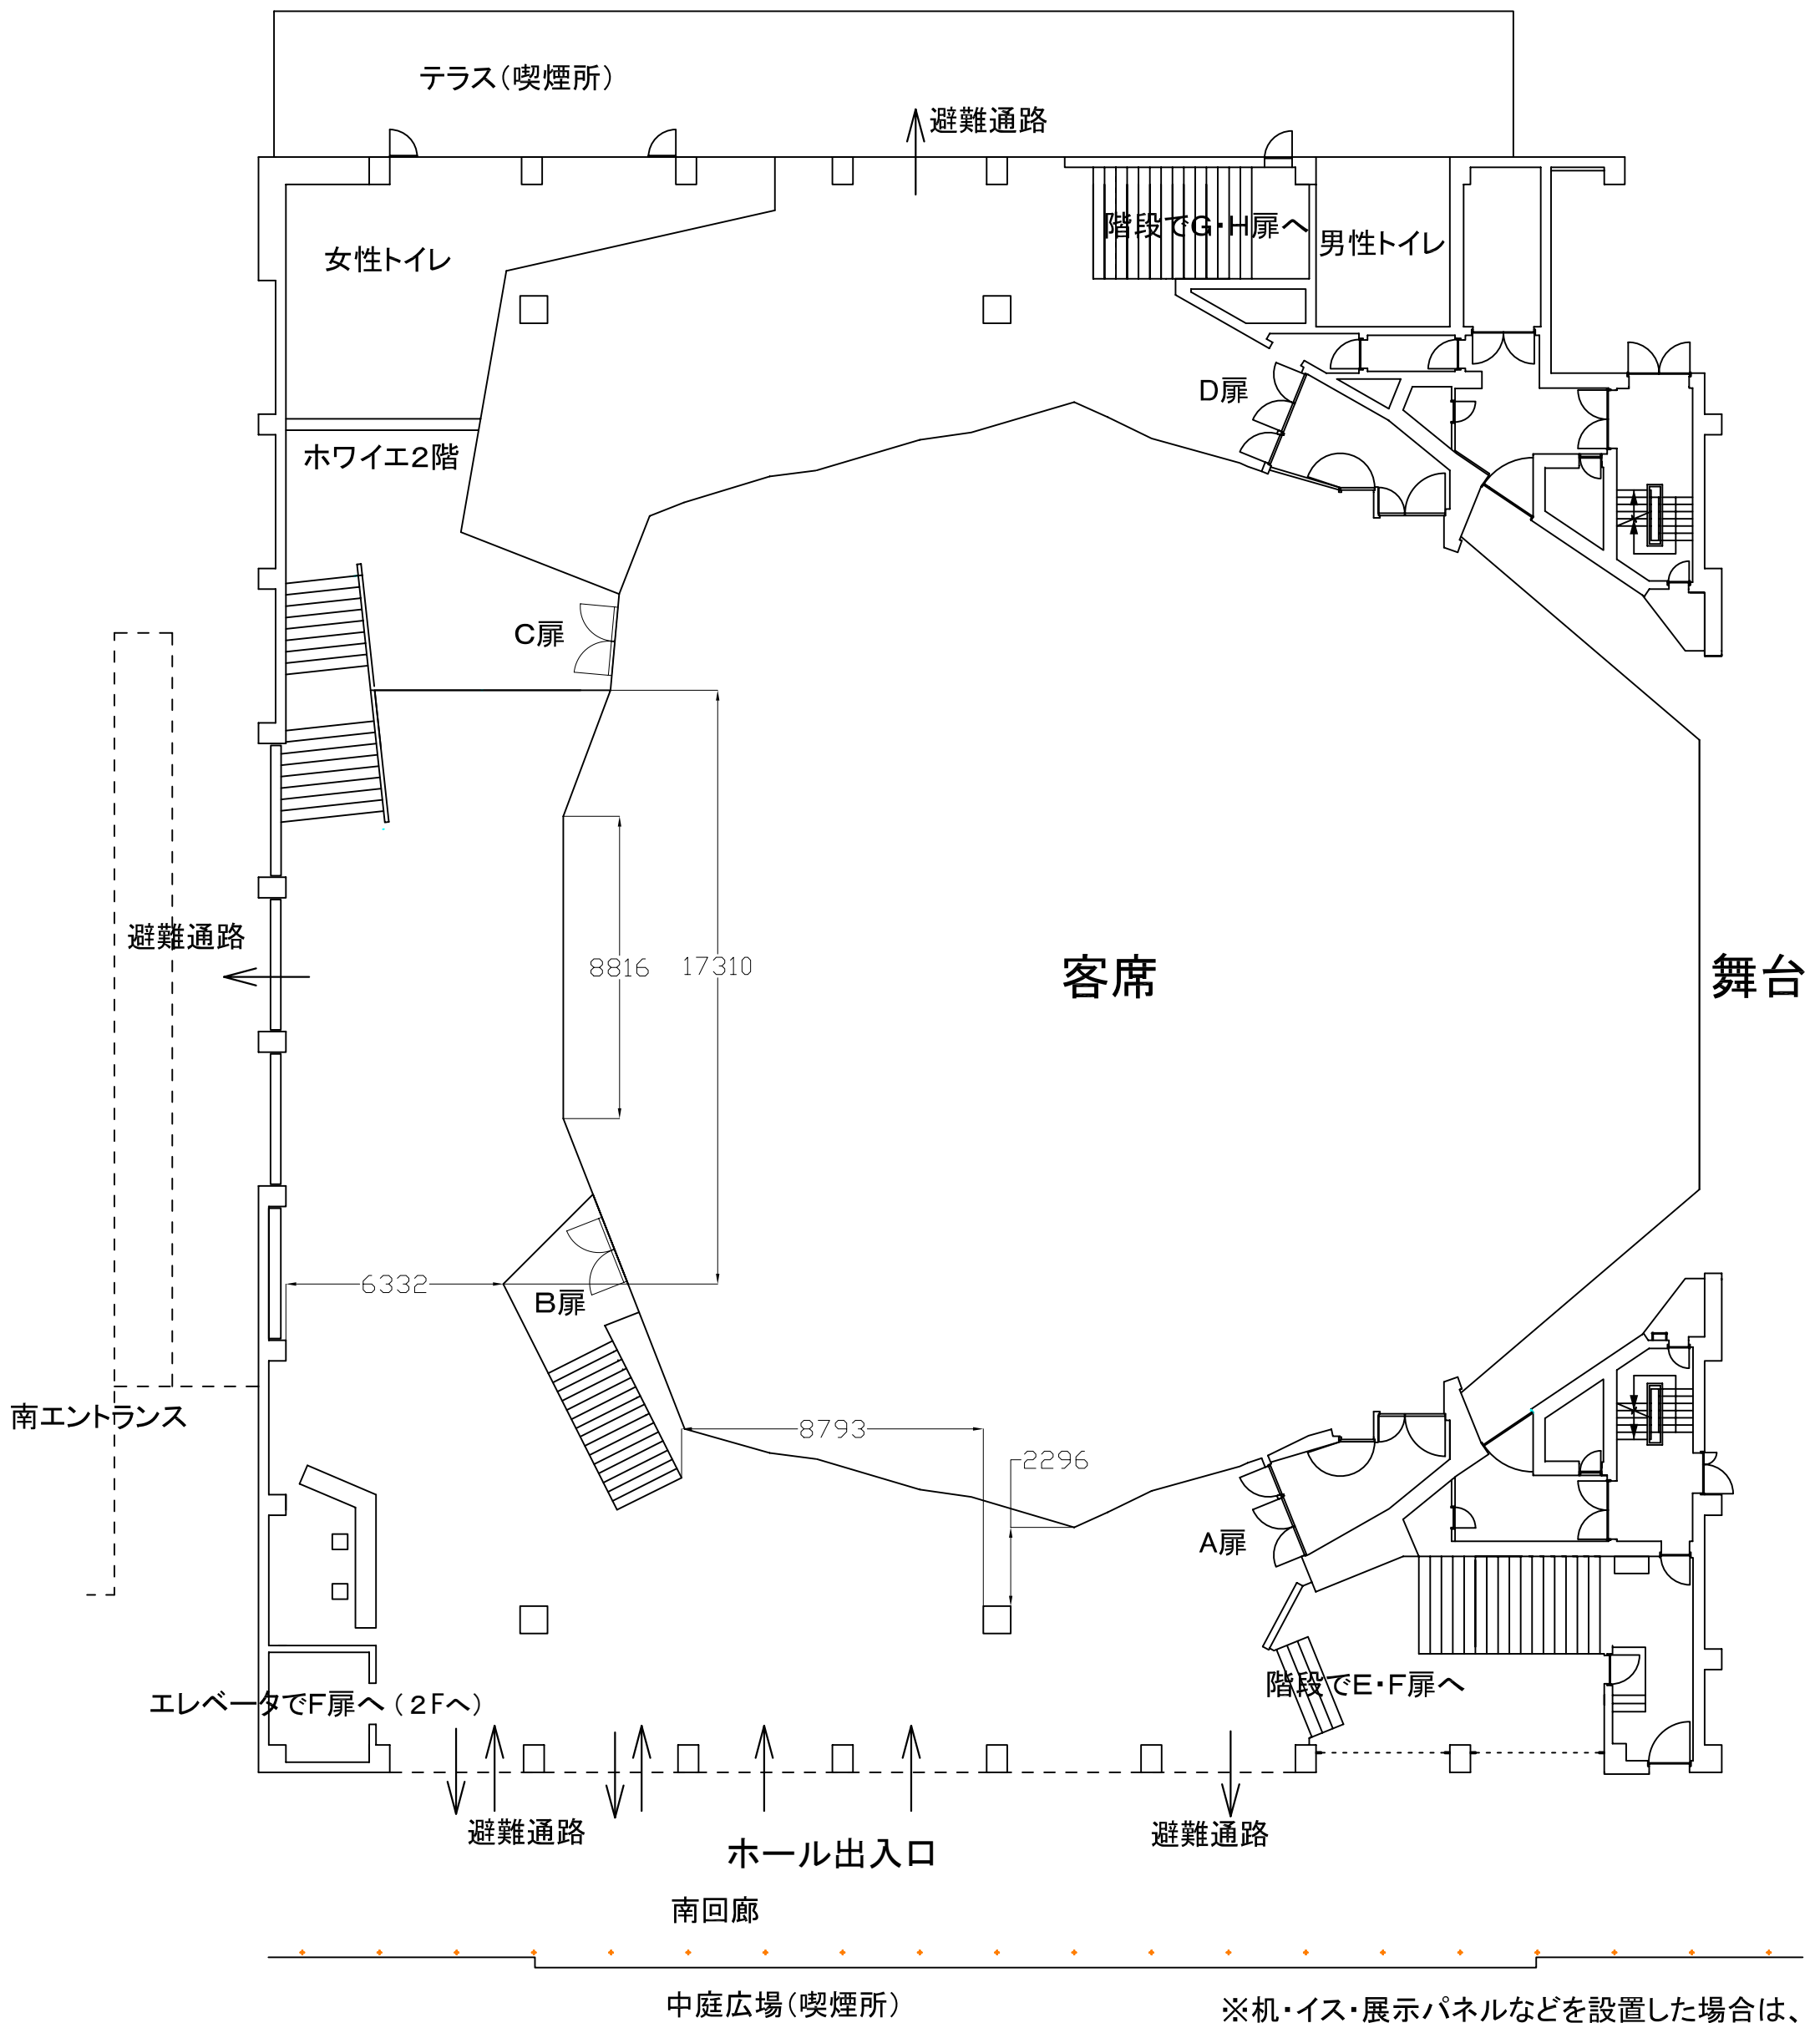

# 大ホールホワイエ平面図

※机・イス・展示パネルなどを設置した場合は、避難通路幅を2m程度確保してください。