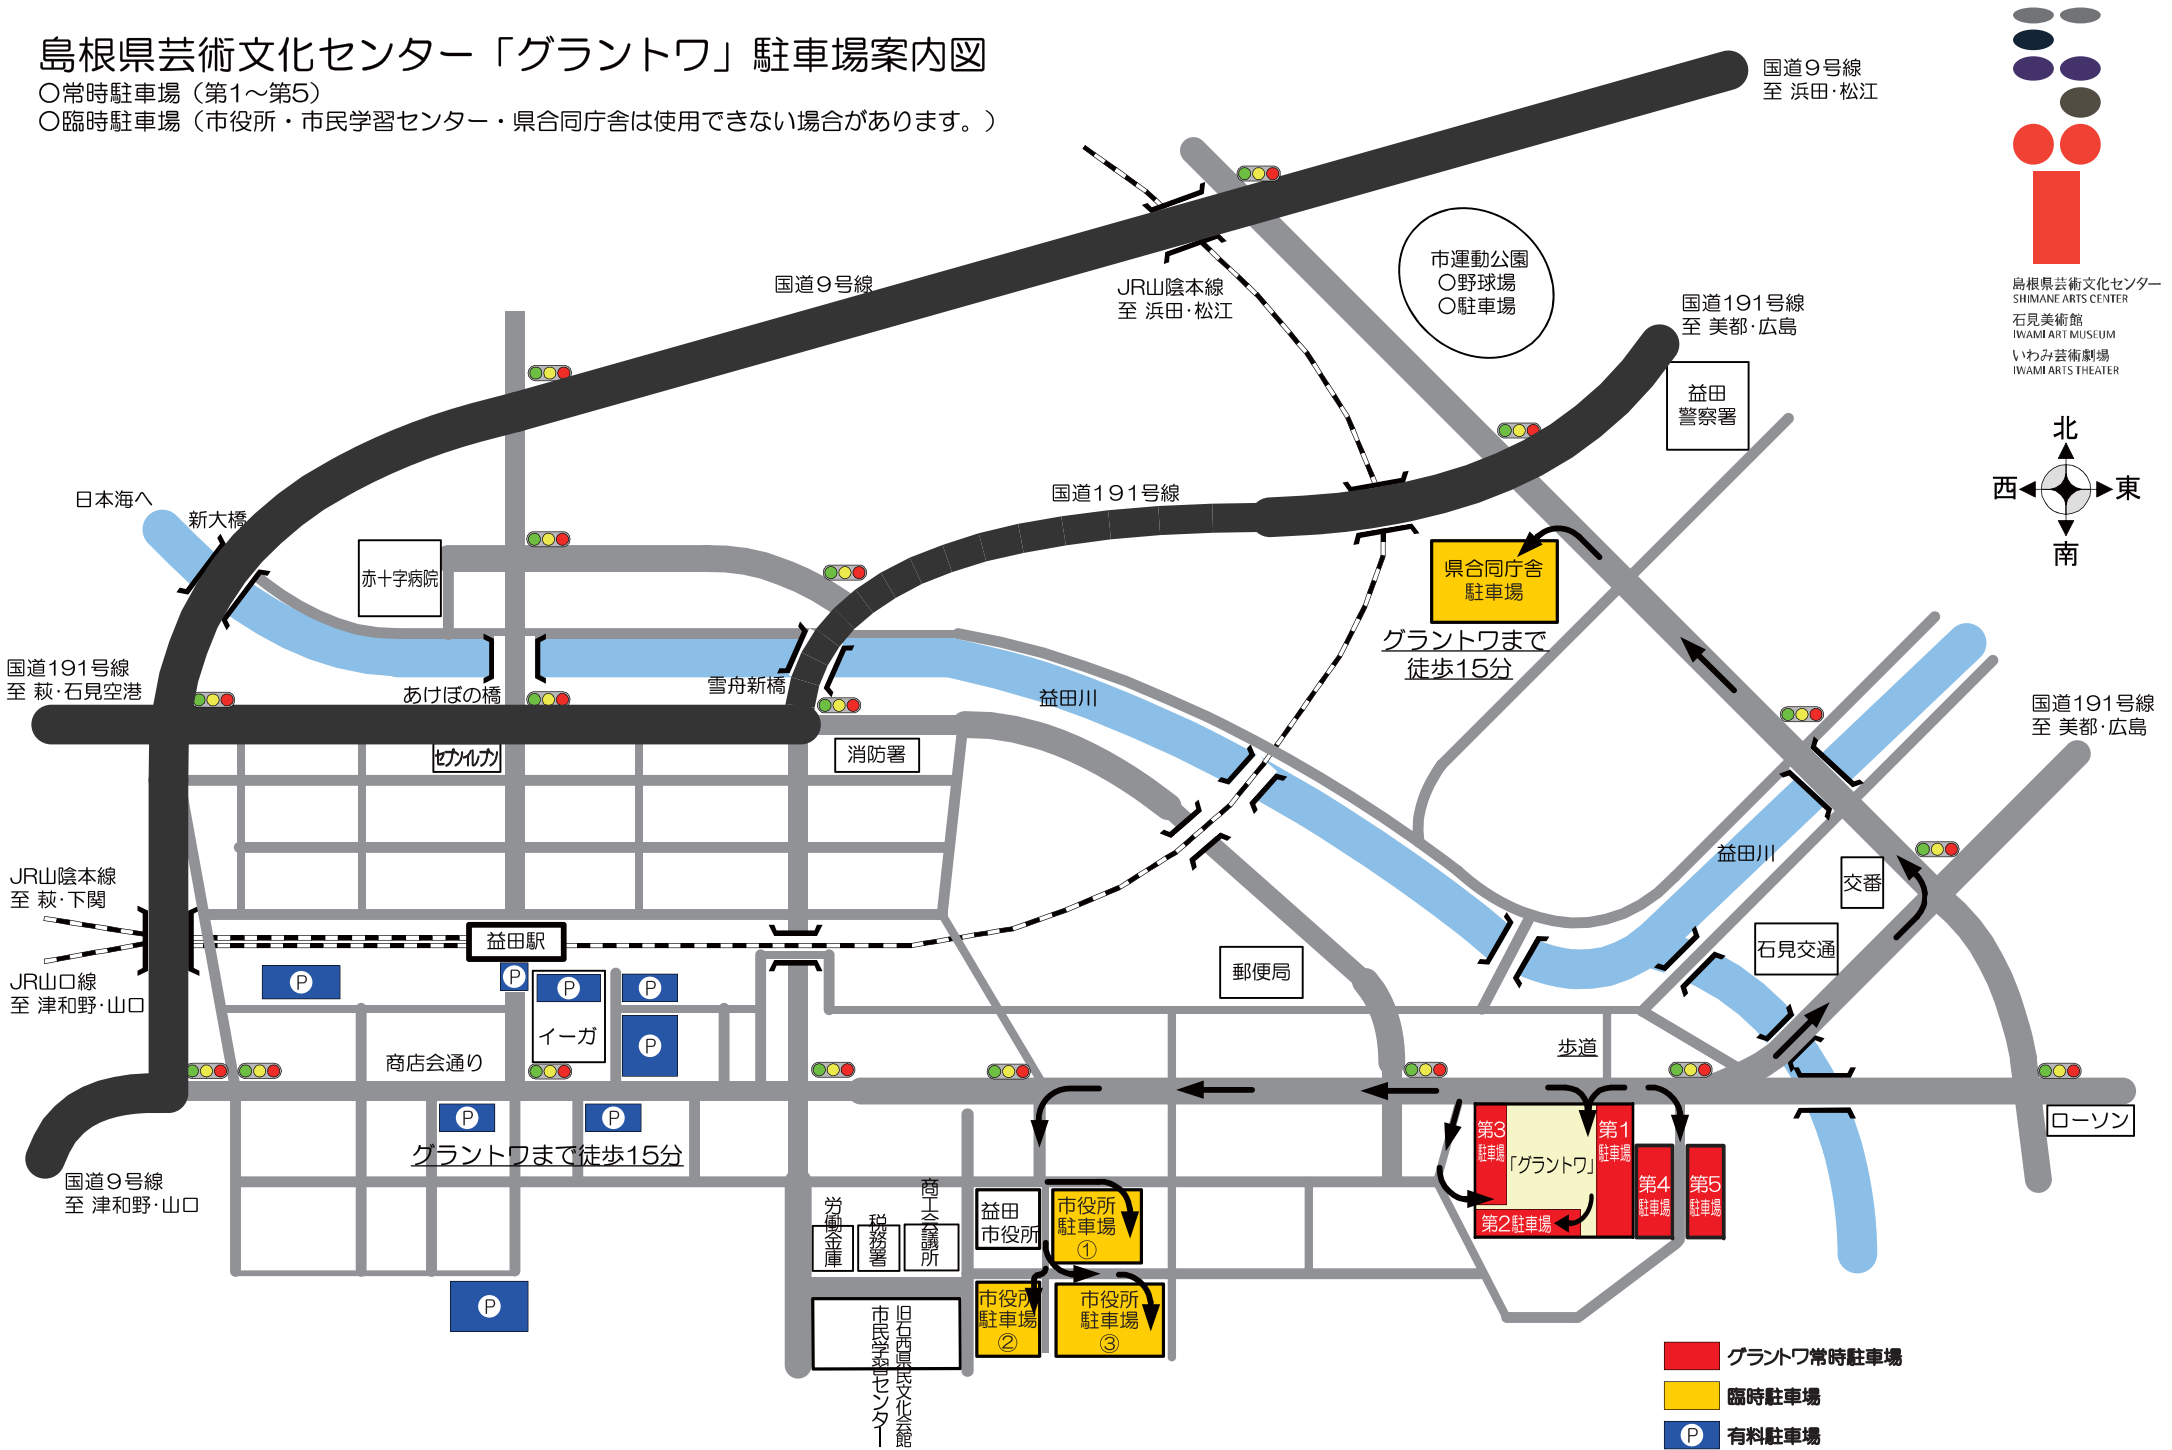

# 島根県芸術文化センター「グラントワ」駐車場案内図

○常時駐車場（第1～第5）

○臨時駐車場（市役所・市民学習センター・県合同庁舎は使用できない場合があります。）

島根県芸術文化センター  
SHIMANE ARTS CENTER  
石見美術館  
IWAMI ART MUSEUM  
いわみ芸術劇場  
IWAMI ARTS THEATER

国道191号線  
至 美都・広島

国道9号線  
至 浜田・松江

国道191号線  
至 美都・広島

国道191号線  
至 美都・広島

国道9号線

国道191号線

国道191号線  
至 萩・石見空港

JR山陰本線  
至 萩・下関

JR山口線  
至 津和野・山口

国道9号線  
至 津和野・山口

市運動公園  
○野球場  
○駐車場

益田  
警察署

赤十字病院

県合同庁舎  
駐車場  
グラントワまで  
徒歩15分

セムカ

消防署

郵便局

交番

石見交通

歩道

ローソン

イーガ

商店会通り

グラントワまで徒歩15分

市役所  
市役所  
駐車場  
①

市役所  
市役所  
駐車場  
② ③